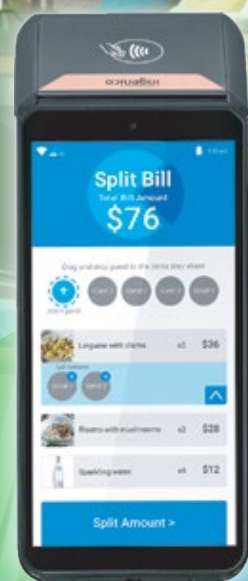

# AXIUM DX8000

Solução de comércio e pagamento inteligente para o estabelecimentos comerciais.

- ▶ Alto nível de desempenho com uma bateria de longa duração, tela de 5,5" e câmera frontal e traseira.
- ▶ Desempenho aprimorado com o melhor processador e capacidade de memória de alta performance.
- ▶ Novas oportunidades de negócios com aplicações inovadoras baseadas no Android 10.
- ▶ Segurança com Android e em conformidade com o PCI PTS V6.
- ▶ Com suporte da plataforma AXIUM para aproveitar todo o potencial do comércio digital.

Pequeno Comerciante

Restaurante

Hotel

**Baseado no Android 10, o AXIUM DX8000 oferece a melhor experiência digital da categoria enquanto otimiza o desempenho, produtividade e segurança**

- O poder do Android 10.**  
Aproveite o poder da plataforma aberta.
- Alto processamento** para otimizar o desempenho:
 
  - Memória aumentada
  - Processador de alta velocidade (ARM Quad-core cortex A53 - 1.3GHz)
- Tela sensível ao toque de 5.5** e interface ergonômica
- Pague em qualquer lugar e qualquer hora** (4G, 3G, GPRS, Bluetooth e WiFi)
- Aceita todos os métodos de pagamento** EMV Chip & PIN, sem contato, tarja magnética e carteira digital e QR Code.
- Impressora integrada**
- Câmeras poderosas**
  - Scanner Frontal
  - Câmera traseira (5MP)
- Longa duração de bateria** para disponibilidade máxima (2x 2600mAh)
- Nível mais avançado de segurança** com PCI PTS v6